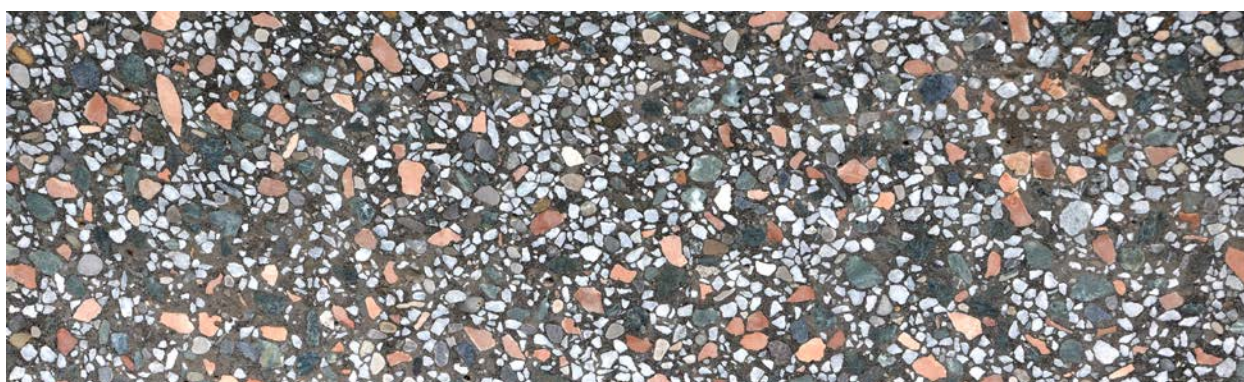

Art.Nr: Form/ Körnung/Nr	Objektgröße AxBxC in cm	Oberfläche in m²	Preis inklusive MwSt
/ /401	40 x 40 x 40	0,64	€ 150,00
/ /501	50 x 50 x 50	1	€ 270,00
/ /601	60 x 60 x 60	1,44	€ 330,00
/ /602	60 x 60 x 115	1,65	€ 420,00
/ /1003	100 x 50 x 55	1,65	€ 420,00

Wir fertigen Terrazzo-Formen in jeder Größe und Form an