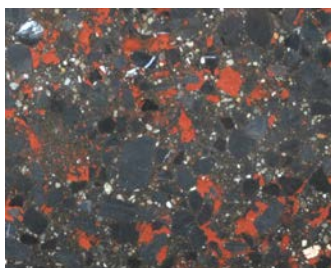

Beispiele von Steinmischungen:

K1: Körnung rosa-weißer Marmor, sichtbar 0.5 - 2 cm Hintergrund Anthrazit

K2: Körnung weißer Marmor, grüner Serpentin sichtbar 0.5 - 1,5 cm Hintergrund Anthrazit

K3: Körnung rosa-weißer Marmor Grüner Serpentin, sichtbar 0.5 - 1,2 cm Hintergrund Anthrazit

K4: Körnung rosa-weißer Marmor, grüner Serpentin, Marmorsplitt verona-rot sichtbar 0.5 - 1,5 cm Hintergrund Anthrazit

K5: Körnung weißer Marmor, Marmorsplitt verona-rot, sichtbar 0.5 - 2 cm, Hintergrund Anthrazit

K6: Körnung rosa-weißer Marmor, grüner Serpentin, Basaltbruch schwarz, Marmorsplitt verona-rot, sichtbar 0.5 - 1,2 cm

K7: Körnung Basaltbruch schwarz, Farbpigment Siena-gebrannt, sichtbar 0.5 - 1,2 cm, Hintergrund Anthrazit

K8: Körnung Basaltbruch schwarz, Farbpigment kobaltblau, sichtbar 0.5 - 1,2 cm, Hintergrund Anthrazit

K9: Körnung Marmorsplitt gold-ocker, sichtbar 0.5 - 1,2 cm Hintergrund Anthrazit

K10: Körnung Marmorsplitt verona-rot, sichtbar 0.5 - 1,2 cm Hintergrund Anthrazit