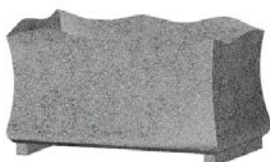

Form A / Konkav Unten gerundet