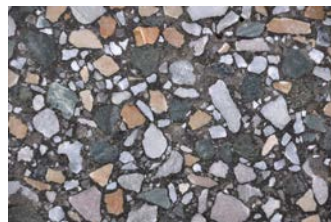

Beispiele von Steinmischungen:

K1: Körnung rosa-weißer Marmor, sichtbar 0.5 - 2 cm Hintergrund Anthrazit

K2: Körnung weißer Marmor, grüner Serpentin sichtbar 0.5 - 1,5 cm Hintergrund Anthrazit

K3: Körnung rosa-weißer Marmor Grüner Serpentin, sichtbar 0.5 - 1,2 cm Hintergrund Anthrazit

K4: Körnung rosa-weißer Marmor, grüner Serpentin, Marmorsplitt verona-rot sichtbar 0.5 - 1,5 cm Hintergrund Anthrazit

K5: Körnung weißer Marmor, Marmorsplitt verona-rot, sichtbar 0.5 - 2 cm, Hintergrund Anthrazit

K6: Körnung rosa-weißer Marmor, grüner Serpentin, Basaltbruch schwarz, Marmorsplitt verona-rot, sichtbar 0.5 - 1,2 cm

K7: Körnung Basaltbruch schwarz, Farbpigment Siena-gebrannt, sichtbar 0.5 - 1,2 cm, Hintergrund Anthrazit

K8: Körnung Basaltbruch schwarz, Farbpigment kobaltblau, sichtbar 0.5 - 1,2 cm, Hintergrund Anthrazit

K9: Körnung Marmorsplitt gold-ocker, sichtbar 0.5 - 1,2 cm Hintergrund Anthrazit

K10: Körnung Marmorsplitt verona-rot, sichtbar 0.5 - 1,2 cm Hintergrund Anthrazit