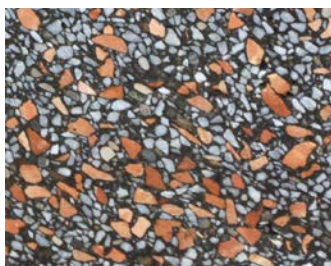

Beispiele von Steinmischungen:

K1: Körnung rosa-weißer Marmor, sichtbar 0.5 - 2 cm Hintergrund Anthrazit

K2: Körnung weißer Marmor, grüner Serpentin sichtbar 0.5 - 1,5 cm Hintergrund Anthrazit

K3: Körnung rosa-weißer Marmor Grüner Serpentin, sichtbar 0.5 - 1,2 cm Hintergrund Anthrazit

K4: Körnung rosa-weißer Marmor, grüner Serpentin, Marmorsplitt verona-rot sichtbar 0.5 - 1,5 cm Hintergrund Anthrazit

K5: Körnung weißer Marmor, Marmorsplitt verona-rot, sichtbar 0.5 - 2 cm, Hintergrund Anthrazit

K6: Körnung rosa-weißer Marmor, grüner Serpentin, Basaltbruch schwarz, Marmorsplitt verona-rot, sichtbar 0.5 - 1,2 cm

K7: Körnung Basaltbruch schwarz, Farbpigment Siena-gebrannt, sichtbar 0.5 - 1,2 cm, Hintergrund Anthrazit

K8: Körnung Basaltbruch schwarz, Farbpigment kobaltblau, sichtbar 0.5 - 1,2 cm, Hintergrund Anthrazit

K9: Körnung Marmorsplitt gold-ocker, sichtbar 0.5 - 1,2 cm Hintergrund Anthrazit

K10: Körnung Marmorsplitt verona-rot, sichtbar 0.5 - 1,2 cm Hintergrund Anthrazit