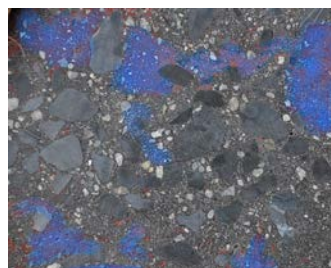

Beispiele von Steinmischungen:

K1: Körnung rosa-weißer Marmor, sichtbar 0.5 - 2 cm Hintergrund Anthrazit

K2: Körnung weißer Marmor, grüner Serpentin sichtbar 0.5 - 1,5 cm Hintergrund Anthrazit

K3: Körnung rosa-weißer Marmor Grüner Serpentin, sichtbar 0.5 - 1,2 cm Hintergrund Anthrazit

K4: Körnung rosa-weißer Marmor, grüner Serpentin, Marmorsplitt verona-rot sichtbar 0.5 - 1,5 cm Hintergrund Anthrazit

K5: Körnung weißer Marmor, Marmorsplitt verona-rot, sichtbar 0.5 - 2 cm, Hintergrund Anthrazit

K6: Körnung rosa-weißer Marmor, grüner Serpentin, Basaltbruch schwarz, Marmorsplitt verona-rot, sichtbar 0.5 - 1,2 cm

K7: Körnung Basaltbruch schwarz, Farbpigment Siena-gebrannt, sichtbar 0.5 - 1,2 cm, Hintergrund Anthrazit

K8: Körnung Basaltbruch schwarz, Farbpigment kobaltblau, sichtbar 0.5 - 1,2 cm, Hintergrund Anthrazit

K9: Körnung Marmorsplitt gold-ocker, sichtbar 0.5 - 1,2 cm Hintergrund Anthrazit

K10: Körnung Marmorsplitt verona-rot, sichtbar 0.5 - 1,2 cm Hintergrund Anthrazit