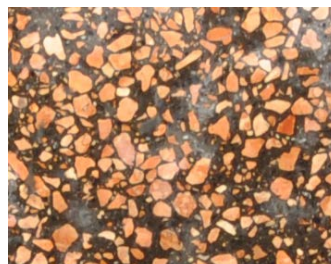

Beispiele von Steinmischungen:

K1: Körnung rosa-weißer Marmor, sichtbar 0.5 - 2 cm Hintergrund Anthrazit

K2: Körnung weißer Marmor, grüner Serpentin sichtbar 0.5 - 1,5 cm Hintergrund Anthrazit

K3: Körnung rosa-weißer Marmor Grüner Serpentin, sichtbar 0.5 - 1,2 cm Hintergrund Anthrazit

K4: Körnung rosa-weißer Marmor, grüner Serpentin, Marmorsplitt verona-rot sichtbar 0.5 - 1,5 cm Hintergrund Anthrazit

K5: Körnung weißer Marmor, Marmorsplitt verona-rot, sichtbar 0.5 - 2 cm, Hintergrund Anthrazit

K6: Körnung rosa-weißer Marmor, grüner Serpentin, Basaltbruch schwarz, Marmorsplitt verona-rot, sichtbar 0.5 - 1,2 cm

K7: Körnung Basaltbruch schwarz, Farbpigment Siena-gebrannt, sichtbar 0.5 - 1,2 cm, Hintergrund Anthrazit

K8: Körnung Basaltbruch schwarz, Farbpigment kobaltblau, sichtbar 0.5 - 1,2 cm, Hintergrund Anthrazit

K9: Körnung Marmorsplitt gold-ocker, sichtbar 0.5 - 1,2 cm Hintergrund Anthrazit

K10: Körnung Marmorsplitt verona-rot, sichtbar 0.5 - 1,2 cm Hintergrund Anthrazit